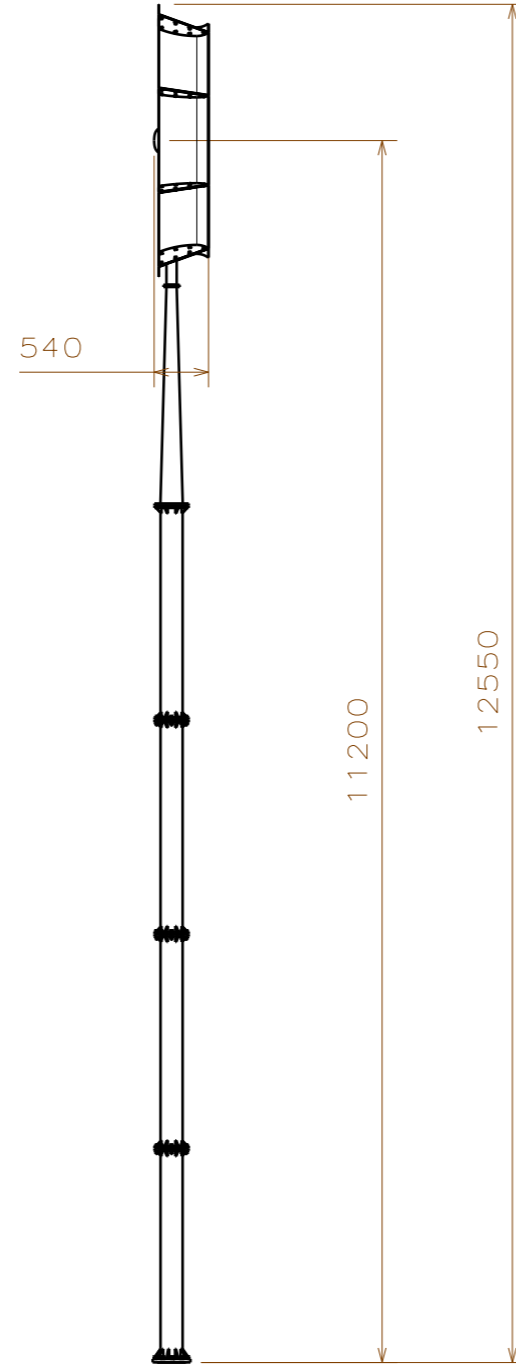

Front view
Scale: 1:75

Left view
Scale: 1:75

Top view
Scale: 1:75

Bu çizim Momentum Ar-Ge Ltd. Sti' ne aittir. İzinsiz kopyalanamaz ya da çoğaltılamaz.		Momentum Ar-Ge Ltd. Sti.				
DRAWN BY Halit Kutkan		DATE xxx		DRAWING TITLE Karayel 6 kW		
CHECKED BY Rahmi Erdem Yıldız		DATE xxx				
DESIGNED BY Halit Kutkan		DATE xxx		SIZE A3	DRAWING NUMBER XXX	REV X
		SCALE NONE		SHEET 1/1		